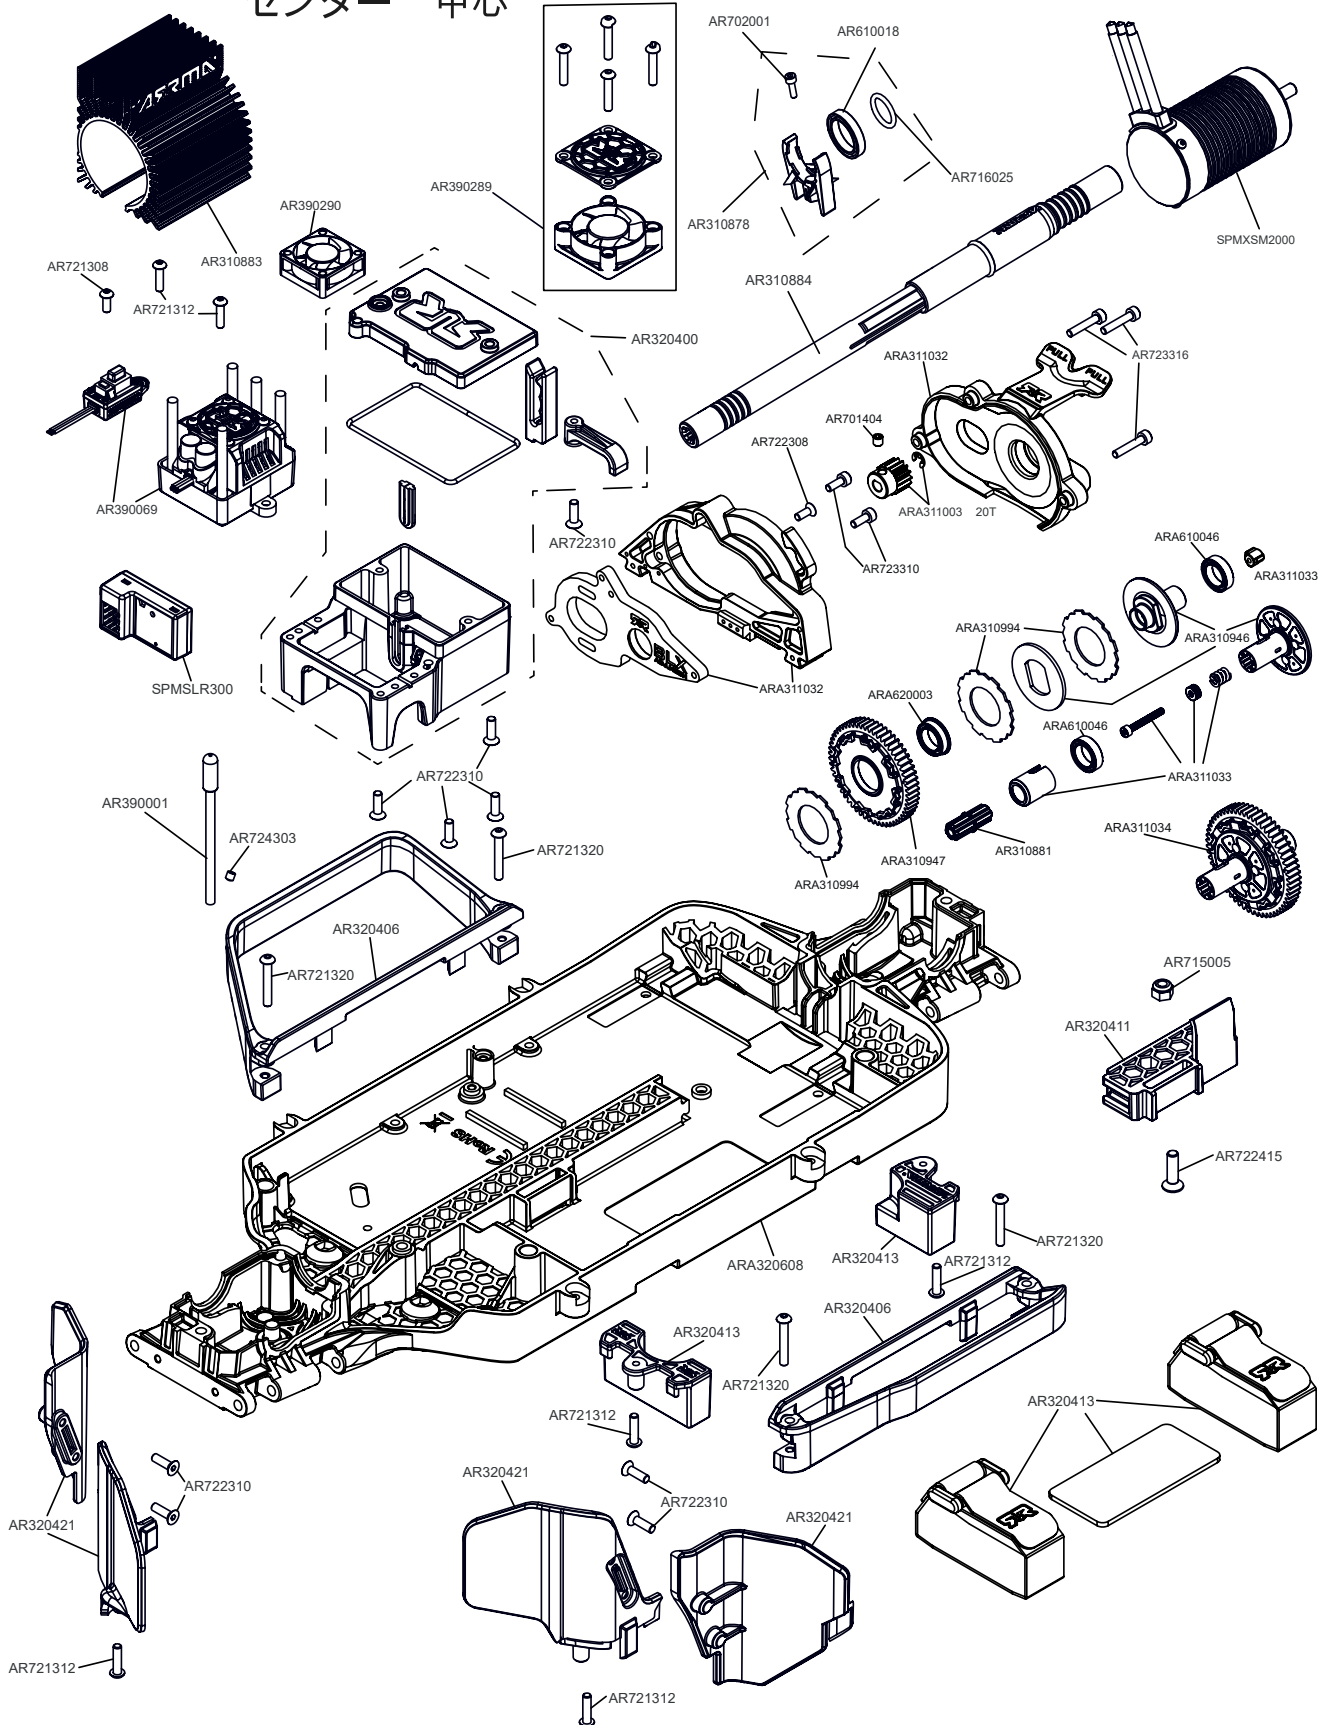

Body & Tire Karosserie & Reifen  
Carrosserie & Pneu  
Cuerpo & Neumático  
车身及轮胎 ボディとタ

ARA402313 CLEAR

ARA402309  
ARA402310  
ARA402311  
ARA402312

PRE GLUED

AR550042 BLACK  
AR550043 BLACK CHROME  
ARA550087 GUN METAL

TIRE  
AR520044

WHEELS  
AR510096 BLACK  
AR510098 BLACK CHROME  
ARA510126 GUN METAL

Centre Center  
Centre Centro  
センター 中心

Rear Hinten Arrière

Trasero リア后

Differential Differential Différentiel  
Diferencial 差动 差動