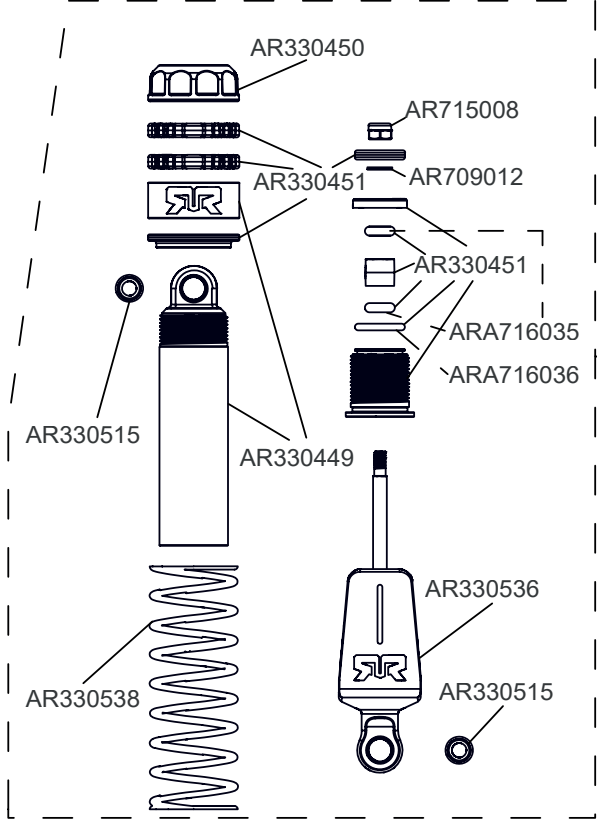

Shocks Stoßdämpfer Amortisseur
Amortiguador 減震器 ショックアブソーバ

Front Vorne Avant
Delantero フロント 前